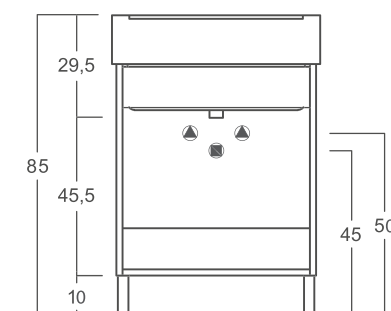

MOBILE LAVATOIO CON LAVABO IN CERAMICA CON PIEDINI

Materiale Materiale melaminico, ceramica
Finiture Bianco classico, olmo montano
Dimensioni L 50 / L 60 / L 75 x P 50 cm

Specifiche Mobile disponibile a 1 anta (apertura a dx) oppure a 2 ante.
Base completa di lavabo in ceramica, maniglie e piedini in ABS cromati. Specchio e asse lavaggio in legno non compreso.

MOBILE LAVATOIO 1 ANTA CON PIEDINI

140-XMN01-BC5050	Bianco Classico - LxP 50x50 cm
140-XMN01-LM5050	Olmo Montano - LxP 50x50 cm

MOBILE LAVATOIO 2 ANTE CON PIEDINI

140-XMN02-BC6050	Bianco Classico - LxP 60x50 cm
140-XMN02-BC7550	Bianco Classico - LxP 75x50 cm
140-XMN02-LM6050	Olmo Montano - LxP 60x50 cm
140-XMN02-LM7550	Olmo Montano - LxP 75x50 cm

Lavatoio
con Piedini

La finitura bianco classico ha le ante in bianco lucido liscio e la scocca in bianco opaco liscio.

SCocca
bianco
opaco

ante
bianco
lucido

olmo
montano