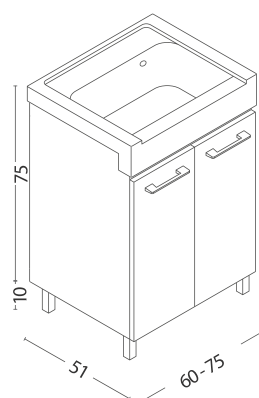

MOBILE LAVATOIO CON LAVABO IN CERAMICA CON PIEDINI

Materiale Materiale melaminico, ceramica
Finiture Bianco classico, olmo montano
Dimensioni L 50 / L 60 / L 75 x P 50 cm

Specifiche Mobile disponibile a 1 anta (apertura a dx) oppure a 2 ante.
Base completa di lavabo in ceramica, maniglie e piedini in ABS cromati. Specchio e asse lavaggio in legno non compreso.

MOBILE LAVATOIO 1 ANTA CON PIEDINI

140-XMN01-BC5050	Bianco Classico - LxP 50x50 cm
140-XMN01-LM5050	Olmo Montano - LxP 50x50 cm

MOBILE LAVATOIO 2 ANTE CON PIEDINI

140-XMN02-BC6050	Bianco Classico - LxP 60x50 cm
140-XMN02-BC7550	Bianco Classico - LxP 75x50 cm
140-XMN02-LM6050	Olmo Montano - LxP 60x50 cm
140-XMN02-LM7550	Olmo Montano - LxP 75x50 cm

Lavatoio
con Piedini

La finitura bianco classico ha le ante in bianco lucido liscio e la scocca in bianco opaco liscio.

SCocca
bianco
opaco

ante
bianco
lucido

olmo
montano